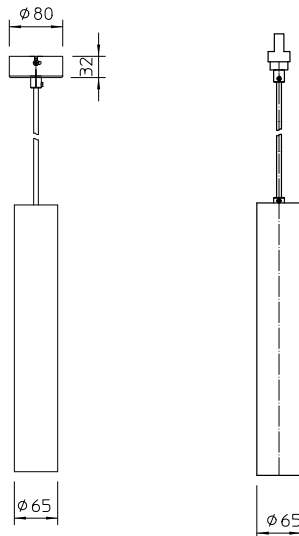

Pendel-Rohrleuchte

- › direkt strahlend
- › Leuchtengehäuse aus Aluminium.
- › Reflektor aus Aluminium, silber eloxiert.
- › Mit Schutzscheibe aus entspiegeltem Glas.
- › Oberfläche pulverbeschichtet Schwarz matt oder nach RAL erhältlich.
- › Ausgangsleitung 5 x 0,75, 2 Meter lang, mit Deckenbaldachin in Gehäusefarbe.
- › Auch mit Adapter zur Montage an einer EUTRAC Stromschiene erhältlich.
- › LED in COB-Technologie,
2-Step MacAdam, L90/B10 – 50000 h

- › Small Flux LED-Typ 11, 21 12 W
- › Mid Flux LED-Typ 12, 22 17 W

Lichtstrom High Efficiency (CRI > 82)

Länge	Artikel	LED-Typ	2700 K	3000 K	3500 K	4000 K
400 mm	96430	11	1210 lm	1280 lm	1310 lm	1320 lm
		12	1670 lm	1780 lm	1810 lm	1820 lm
600 mm	96440	11	1210 lm	1280 lm	1310 lm	1320 lm
		12	1670 lm	1780 lm	1810 lm	1820 lm
900 mm	96450	11	1210 lm	1280 lm	1310 lm	1320 lm
		12	1670 lm	1780 lm	1810 lm	1820 lm
1200 mm	96460	11	1210 lm	1280 lm	1310 lm	1320 lm
		12	1670 lm	1780 lm	1810 lm	1820 lm

Lichtstrom High Efficiency (CRI > 90)

Länge	Artikel	LED-Typ	2700 K	3000 K	3500 K	4000 K
400 mm	96430	21	1030 lm	1090 lm	1080 lm	1100 lm
		22	1430 lm	1500 lm	1490 lm	1520 lm
600 mm	96440	21	1030 lm	1090 lm	1080 lm	1100 lm
		22	1430 lm	1500 lm	1490 lm	1520 lm
900 mm	96450	21	1030 lm	1090 lm	1080 lm	1100 lm
		22	1430 lm	1500 lm	1490 lm	1520 lm
1200 mm	96450	21	1030 lm	1090 lm	1080 lm	1100 lm
		22	1430 lm	1500 lm	1490 lm	1520 lm